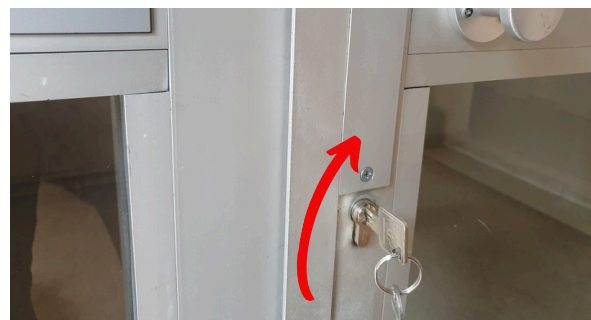

Le Pfeffel

8 Rue Pfeffel
68000 Colmar
France

Une façon simple de check-in .. Suivez
simplement les étapes

Une fois arrivé, veuillez entrer dans le hall

Composez 0 pour entrer dans le bâtiment ou composez le code "Après 20h"

Repérez la boîte aux lettres Buchinger

Ouvrir la boîte aux lettres "Buchinger", il n'y a pas besoin de clefs

Ouvrez le capot.
Saisissez le code du lockbox

Baissez le clapet en actionnant le levier vers le bas et prenez vos clefs

Brouillez le code et refermez le lockbox.

Ouvrez la 2ème porte avec la grande clef.

Montez au premier étage

Prenez à droite jusqu'à l'appartement avec l'écrito "Home"

Prenez à droite jusqu'à l'appartement avec l'écrito "Home"